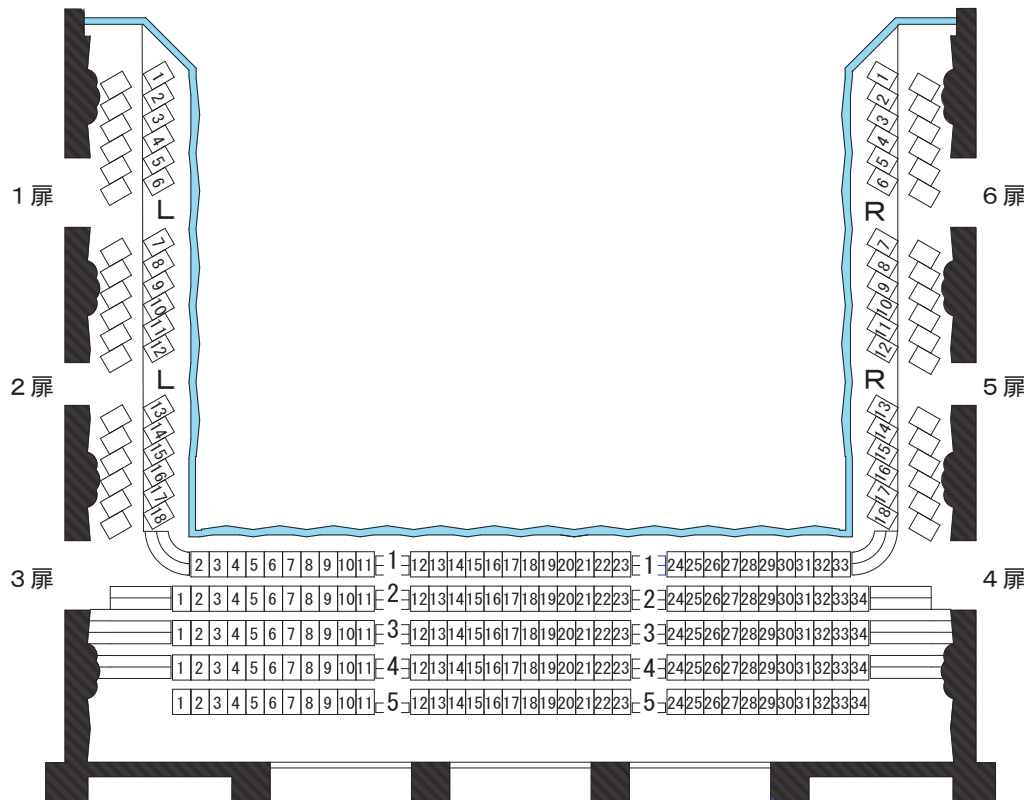

# ■春秋座 座席表(花道あり)■

1階席数合計		528	
通路前座席		82	446
通路後座席		364	
棧敷席	L	38	82
	R	44	
2階席数合計		204	
正面席		168	
バルコニー席	L	18	18
	R	18	
座席数総計		732	