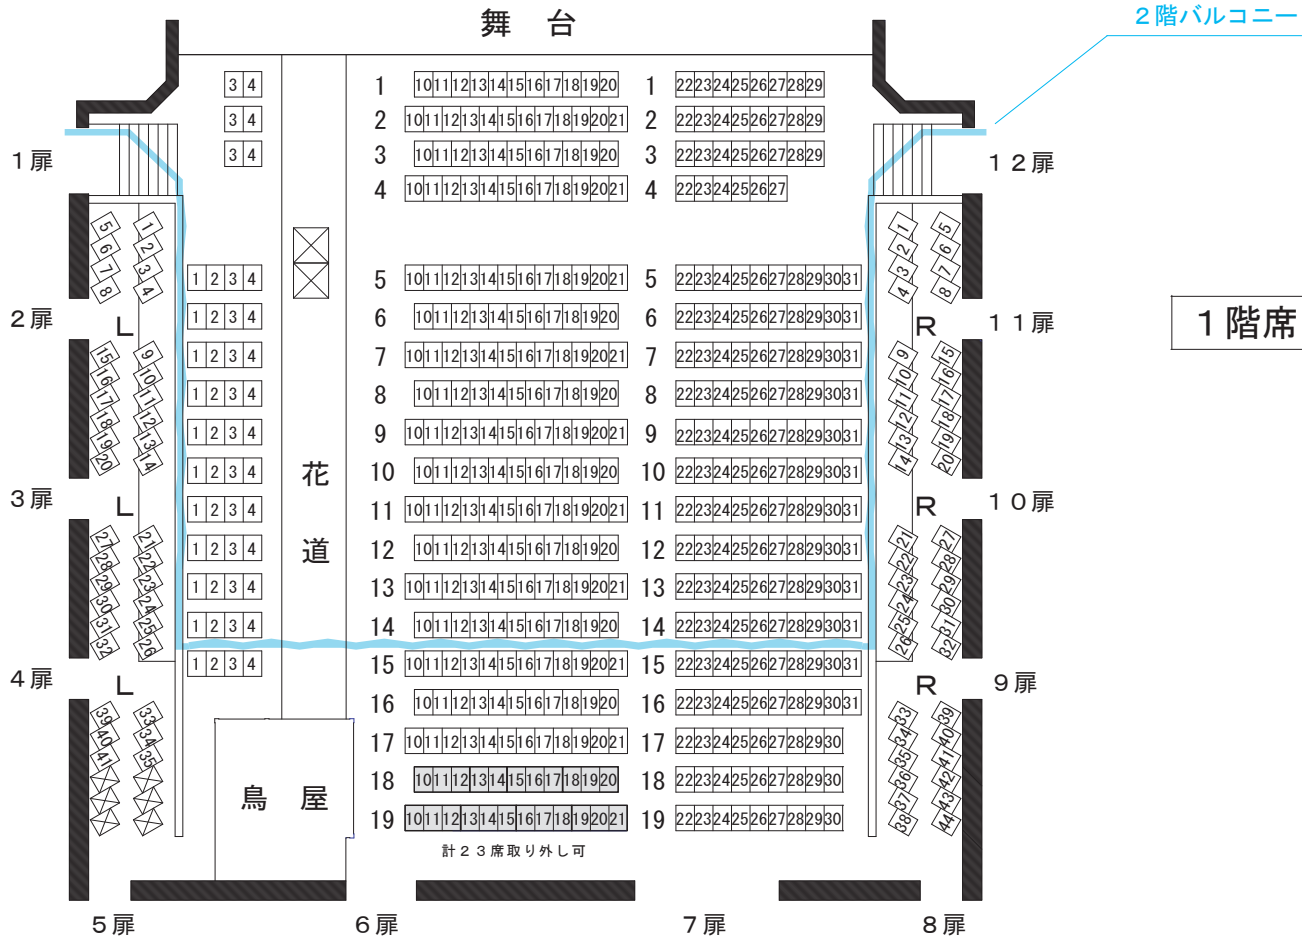

# ■春秋座 座席表(花道あり)■

1階席数合計		528	
通路前座席		82	446
通路後座席		364	
棧敷席	L	38	82
	R	44	
2階席数合計		204	
正面席		168	
バルコニー席	L	18	18
	R	18	
座席数総計		732	